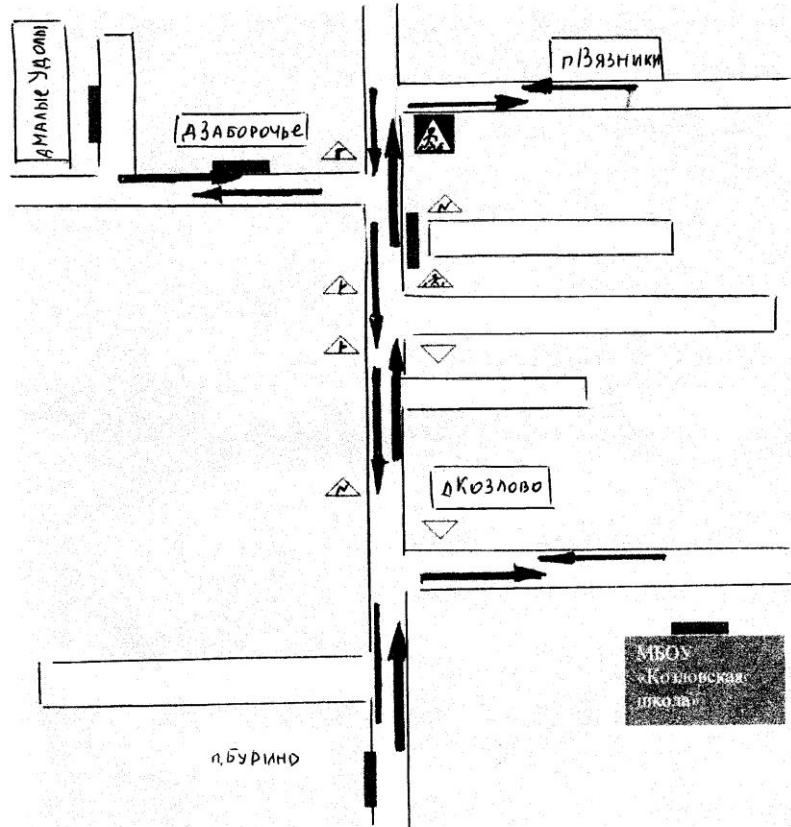

СОГЛАСОВАНО
 Врио начальника ОГИБДД ОМВД
 Росстатинского городского района
 С.А. Ваксеев

УТВЕРЖДЕНО
 Руководитель
 МБОУ «Козловская школа»
 И.А. Лебедева

МАРШРУТ ДВИЖЕНИЯ ШКОЛЬНОГО АВТОБУСА
на 2018-2019 уч. год.

- место посадки/высадки детей
- маршрут движения автобуса
- "Уступите дорогу" 2.4.
- Прямикоме второстепенной дороге" 2.3.3

- Опасные повороты" 1.12.1
- Пешеходный переход" 1.22.
- "Пешеходный переход" 5.19.1. 5.19.2.
- поворот налево